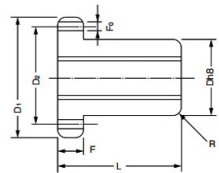

Chart of TTM type Flange Nut

Type	Pitch P	Dimension (mm)							
		D	L	R	F	D ₁	D ₂	F ₀	
TTM 8	1.5	15	20	1	5	30	22	4.3	
TTM10	2	20	24	1	5	36	26	4.3	
TTM12	2	22	30	1	5	44	31	5.4	
TTM14	3	22	30	1	5	44	31	5.4	
TTM16	3	28	35	1	6	51	38	6.6	
TTM18	4	32	40	1	6	56	42	6.6	
TTM20	4	32	40	1	6	56	42	6.6	
TTM22	5	36	50	1	7	61	47	6.6	
TTM25	5	36	50	1	7	61	47	6.6	
TTM28	5	44	56	1.5	8	76	58	9.0	
TTM32	6	44	56	1.5	8	76	58	9.0	
TTM36	6	52	60	1.5	8	84	66	9.0	
TTM40	6	58	70	1.5	10	98	76	11.0	
TTM50	8	68	80	1.5	10	109	85	11.0	

● Only right-handed is available for TTM8.

Chart of STM Straight Nut

Type	Pitch P	Dimensions (mm)		
		D	L	R
STM 8	1.5	15	20	1
STM10	2	20	20	1
STM12	2	22	22	1
STM14	3	22	22	1
STM16	3	28	26	1
STM18	4	32	31	1
STM20	4	32	31	1
STM22	5	36	40	1
STM25	5	36	40	1
STM28	5	44	45	1.5
STM32	6	44	45	1.5
STM36	6	52	49	1.5
STM40	6	58	57	1.5
STM50	8	68	67	1.5

● Only right-handed is available for STM8.

30° Trapezoidal Feed Screws KTM, KTM-OH series

KTM

KTM-OH

Type	Without Lub.Hole	With Lub.Hole	Dimensions														Unit : mm
			Pitch P	D	D ₁	P.C.D.	K	L	R	T	F	S	H	W	R ₀	t	
KTM 8	—	—	1.5	15	30	22	15	20	1	5	—	3.3	1.5	—	—	—	
KTM10	KTM10-OH	—	2	20	36	26	22	24	1	5	6	4.3	1.5	2.5	1.8R	0.5	
KTM12	KTM12-OH	—	2	22	44	31	24	30	1	5	7	5.4	1.5	2.5	1.8R	0.5	
KTM14	KTM14-OH	—	3	22	44	31	24	30	1	5	7	5.4	1.5	2.5	1.8R	0.5	
KTM16	KTM16-OH	—	3	28	51	38	31	35	1	6	8	6.6	1.5	2.5	1.8R	0.5	
KTM18	KTM18-OH	—	4	32	56	42	34	40	1	6	10.5	6.6	2	3	2.6R	0.5	
KTM20	KTM20-OH	—	4	32	56	42	34	40	1	6	10.5	6.6	2	3	2.5R	0.5	
KTM22	KTM22-OH	—	5	36	61	47	40	50	1	7	14	6.6	2.5	3.5	2.5R	0.7	
KTM25	KTM25-OH	—	5	36	61	47	40	50	1	7	14	6.6	2.5	3.5	2.5R	0.7	
KTM28	KTM28-OH	—	5	44	76	58	48	56	1.5	8	15	9	2.5	3.5	2.5R	0.7	
KTM32	KTM32-OH	—	6	44	76	58	48	56	1.5	8	15	9	2.5	3.5	2.5R	0.7	
KTM36	KTM36-OH	—	6	52	84	66	56	60	1.5	8	17	9	3	4	3.2R	0.7	
KTM40	KTM40-OH	—	6	58	98	76	62	70	1.5	10	19	11.0	3	4	3.2R	0.7	