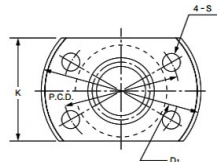

Chart of TTM type Flange Nut

Type	Pitch P	Dimension (mm)							
		D	L	R	F	D ₁	D ₂	F ₀	
TTM 8	1.5	15	20	1	5	30	22	4.3	
TTM10	2	20	24	1	5	36	26	4.3	
TTM12	2	22	30	1	5	44	31	5.4	
TTM14	3	22	30	1	5	44	31	5.4	
TTM16	3	28	35	1	6	51	38	6.6	
TTM18	4	32	40	1	6	56	42	6.6	
TTM20	4	32	40	1	6	56	42	6.6	
TTM22	5	36	50	1	7	61	47	6.6	
TTM25	5	36	50	1	7	61	47	6.6	
TTM28	5	44	56	1.5	8	76	58	9.0	
TTM32	6	44	56	1.5	8	76	58	9.0	
TTM36	6	52	60	1.5	8	84	66	9.0	
TTM40	6	58	70	1.5	10	98	76	11.0	
TTM50	8	68	80	1.5	10	109	85	11.0	

● Only right-handed is available for TTM8.

Chart of STM Straight Nut

Type	Pitch P	Dimensions (mm)		
		D	L	R
STM 8	1.5	15	20	1
STM10	2	20	20	1
STM12	2	22	22	1
STM14	3	22	22	1
STM16	3	28	26	1
STM18	4	32	31	1
STM20	4	32	31	1
STM22	5	36	40	1
STM25	5	36	40	1
STM28	5	44	45	1.5
STM32	6	44	45	1.5
STM36	6	52	49	1.5
STM40	6	58	57	1.5
STM50	8	68	67	1.5

● Only right-handed is available for STM8.

30° Trapezoidal Feed Screws KTM, KTM-OH series

KTM

KTM-OH

Type	Without Lub.Hole	With Lub.Hole	Dimensions														Unit : mm
			Pitch P	D	D ₁	P.C.D.	K	L	R	T	F	S	H	W	R ₀	t	
KTM 8	—	—	1.5	15	30	22	15	20	1	5	—	3.3	1.5	—	—	—	
KTM10	KTM10-OH	—	2	20	36	26	22	24	1	5	6	4.3	1.5	2.5	1.8R	0.5	
KTM12	KTM12-OH	—	2	22	44	31	24	30	1	5	7	5.4	1.5	2.5	1.8R	0.5	
KTM14	KTM14-OH	—	3	22	44	31	24	30	1	5	7	5.4	1.5	2.5	1.8R	0.5	
KTM16	KTM16-OH	—	3	28	51	38	31	35	1	6	8	6.6	1.5	2.5	1.8R	0.5	
KTM18	KTM18-OH	—	4	32	56	42	34	40	1	6	10.5	6.6	2	3	2.6R	0.5	
KTM20	KTM20-OH	—	4	32	56	42	34	40	1	6	10.5	6.6	2	3	2.5R	0.5	
KTM22	KTM22-OH	—	5	36	61	47	40	50	1	7	14	6.6	2.5	3.5	2.5R	0.7	
KTM25	KTM25-OH	—	5	36	61	47	40	50	1	7	14	6.6	2.5	3.5	2.5R	0.7	
KTM28	KTM28-OH	—	5	44	76	58	48	56	1.5	8	15	9	2.5	3.5	2.5R	0.7	
KTM32	KTM32-OH	—	6	44	76	58	48	56	1.5	8	15	9	2.5	3.5	2.5R	0.7	
KTM36	KTM36-OH	—	6	52	84	66	56	60	1.5	8	17	9	3	4	3.2R	0.7	
KTM40	KTM40-OH	—	6	58	98	76	62	70	1.5	10	19	11.0	3	4	3.2R	0.7	