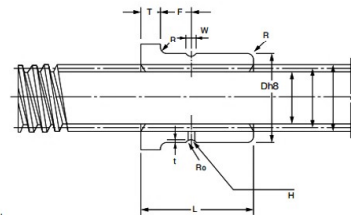

Chart of TTM type Flange Nut

Type	Pitch P	Dimension (mm)							
		D	L	R	F	D ₁	D ₂	F ₀	
TTM 8	1.5	15	20	1	5	30	22	4.3	
TTM10	2	20	24	1	5	36	26	4.3	
TTM12	2	22	30	1	5	44	31	5.4	
TTM14	3	22	30	1	5	44	31	5.4	
TTM16	3	28	35	1	6	51	38	6.6	
TTM18	4	32	40	1	6	56	42	6.6	
TTM20	4	32	40	1	6	56	42	6.6	
TTM22	5	36	50	1	7	61	47	6.6	
TTM25	5	36	50	1	7	61	47	6.6	
TTM28	5	44	56	1.5	8	76	58	9.0	
TTM32	6	44	56	1.5	8	76	58	9.0	
TTM36	6	52	60	1.5	8	84	66	9.0	
TTM40	6	58	70	1.5	10	98	76	11.0	
TTM50	8	68	80	1.5	10	109	85	11.0	

● Only right-handed is available for TTM8.

Chart of STM Straight Nut

Type	Pitch P	Dimensions (mm)		
		D	L	R
STM 8	1.5	15	20	1
STM10	2	20	20	1
STM12	2	22	22	1
STM14	3	22	22	1
STM16	3	28	26	1
STM18	4	32	31	1
STM20	4	32	31	1
STM22	5	36	40	1
STM25	5	36	40	1
STM28	5	44	45	1.5
STM32	6	44	45	1.5
STM36	6	52	49	1.5
STM40	6	58	57	1.5
STM50	8	68	67	1.5

● Only right-handed is available for STM8.

30° Trapezoidal Feed Screws KTM, KTM-OH series

KTM

KTM-OH

Type	Without Lub.Hole	With Lub.Hole	Dimensions														Unit : mm
			Pitch P	D	D ₁	P.C.D.	K	L	R	T	F	S	H	W	R ₀	t	
KTM 8	—	—	1.5	15	30	22	15	20	1	5	—	3.3	1.5	—	—	—	
KTM10	KTM10-OH	—	2	20	36	26	22	24	1	5	6	4.3	1.5	2.5	1.8R	0.5	
KTM12	KTM12-OH	—	2	22	44	31	24	30	1	5	7	5.4	1.5	2.5	1.8R	0.5	
KTM14	KTM14-OH	—	3	22	44	31	24	30	1	5	7	5.4	1.5	2.5	1.8R	0.5	
KTM16	KTM16-OH	—	3	28	51	38	31	35	1	6	8	6.6	1.5	2.5	1.8R	0.5	
KTM18	KTM18-OH	—	4	32	56	42	34	40	1	6	10.5	6.6	2	3	2.6R	0.5	
KTM20	KTM20-OH	—	4	32	56	42	34	40	1	6	10.5	6.6	2	3	2.5R	0.5	
KTM22	KTM22-OH	—	5	36	61	47	40	50	1	7	14	6.6	2.5	3.5	2.5R	0.7	
KTM25	KTM25-OH	—	5	36	61	47	40	50	1	7	14	6.6	2.5	3.5	2.5R	0.7	
KTM28	KTM28-OH	—	5	44	76	58	48	56	1.5	8	15	9	2.5	3.5	2.5R	0.7	
KTM32	KTM32-OH	—	6	44	76	58	48	56	1.5	8	15	9	2.5	3.5	2.5R	0.7	
KTM36	KTM36-OH	—	6	52	84	66	56	60	1.5	8	17	9	3	4	3.2R	0.7	
KTM40	KTM40-OH	—	6	58	98	76	62	70	1.5	10	19	11.0	3	4	3.2R	0.7	