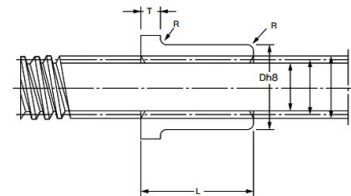

Chart of TTM type Flange Nut

Type	Pitch P	Dimension (mm)							
		D	L	R	F	D ₁	D ₂	F ₀	
TTM 8	1.5	15	20	1	5	30	22	4.3	
TTM10	2	20	24	1	5	36	26	4.3	
TTM12	2	22	30	1	5	44	31	5.4	
TTM14	3	22	30	1	5	44	31	5.4	
TTM16	3	28	35	1	6	51	38	6.6	
TTM18	4	32	40	1	6	56	42	6.6	
TTM20	4	32	40	1	6	56	42	6.6	
TTM22	5	36	50	1	7	61	47	6.6	
TTM25	5	36	50	1	7	61	47	6.6	
TTM28	5	44	56	1.5	8	76	58	9.0	
TTM32	6	44	56	1.5	8	76	58	9.0	
TTM36	6	52	60	1.5	8	84	66	9.0	
TTM40	6	58	70	1.5	10	98	76	11.0	
TTM50	8	68	80	1.5	10	109	85	11.0	

● Only right-handed is available for TTM8.

Chart of STM Straight Nut

Type	Pitch P	Dimensions (mm)		
		D	L	R
STM 8	1.5	15	20	1
STM10	2	20	20	1
STM12	2	22	22	1
STM14	3	22	22	1
STM16	3	28	26	1
STM18	4	32	31	1
STM20	4	32	31	1
STM22	5	36	40	1
STM25	5	36	40	1
STM28	5	44	45	1.5
STM32	6	44	45	1.5
STM36	6	52	49	1.5
STM40	6	58	57	1.5
STM50	8	68	67	1.5

● Only right-handed is available for STM8.

30° Trapezoidal Feed Screws KTM, KTM-OH series

KTM

KTM-OH

Type	Without Lub.Hole	With Lub.Hole	Dimensions														Unit : mm
			Pitch P	D	D ₁	P.C.D.	K	L	R	T	F	S	H	W	R ₀	t	
KTM 8	—	—	1.5	15	30	22	15	20	1	5	—	3.3	1.5	—	—	—	
KTM10	KTM10-OH	—	2	20	36	26	22	24	1	5	6	4.3	1.5	2.5	1.8R	0.5	
KTM12	KTM12-OH	—	2	22	44	31	24	30	1	5	7	5.4	1.5	2.5	1.8R	0.5	
KTM14	KTM14-OH	—	3	22	44	31	24	30	1	5	7	5.4	1.5	2.5	1.8R	0.5	
KTM16	KTM16-OH	—	3	28	51	38	31	35	1	6	8	6.6	1.5	2.5	1.8R	0.5	
KTM18	KTM18-OH	—	4	32	56	42	34	40	1	6	10.5	6.6	2	3	2.6R	0.5	
KTM20	KTM20-OH	—	4	32	56	42	34	40	1	6	10.5	6.6	2	3	2.5R	0.5	
KTM22	KTM22-OH	—	5	36	61	47	40	50	1	7	14	6.6	2.5	3.5	2.5R	0.7	
KTM25	KTM25-OH	—	5	36	61	47	40	50	1	7	14	6.6	2.5	3.5	2.5R	0.7	
KTM28	KTM28-OH	—	5	44	76	58	48	56	1.5	8	15	9	2.5	3.5	2.5R	0.7	
KTM32	KTM32-OH	—	6	44	76	58	48	56	1.5	8	15	9	2.5	3.5	2.5R	0.7	
KTM36	KTM36-OH	—	6	52	84	66	56	60	1.5	8	17	9	3	4	3.2R	0.7	
KTM40	KTM40-OH	—	6	58	98	76	62	70	1.5	10	19	11.0	3	4	3.2R	0.7	