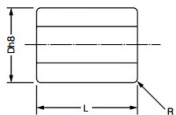

Chart of TTM type Flange Nut

Type	Pitch P	Dimension (mm)							
		D	L	R	F	D ₁	D ₂	F ₀	
TTM 8	1.5	15	20	1	5	30	22	4.3	
TTM10	2	20	24	1	5	36	26	4.3	
TTM12	2	22	30	1	5	44	31	5.4	
TTM14	3	22	30	1	5	44	31	5.4	
TTM16	3	28	35	1	6	51	38	6.6	
TTM18	4	32	40	1	6	56	42	6.6	
TTM20	4	32	40	1	6	56	42	6.6	
TTM22	5	36	50	1	7	61	47	6.6	
TTM25	5	36	50	1	7	61	47	6.6	
TTM28	5	44	56	1.5	8	76	58	9.0	
TTM32	6	44	56	1.5	8	76	58	9.0	
TTM36	6	52	60	1.5	8	84	66	9.0	
TTM40	6	58	70	1.5	10	98	76	11.0	
TTM50	8	68	80	1.5	10	109	85	11.0	

● Only right-handed is available for TTM8.

Chart of STM Straight Nut

Type	Pitch P	Dimensions (mm)		
		D	L	R
STM 8	1.5	15	20	1
STM10	2	20	20	1
STM12	2	22	22	1
STM14	3	22	22	1
STM16	3	28	26	1
STM18	4	32	31	1
STM20	4	32	31	1
STM22	5	36	40	1
STM25	5	36	40	1
STM28	5	44	45	1.5
STM32	6	44	45	1.5
STM36	6	52	49	1.5
STM40	6	58	57	1.5
STM50	8	68	67	1.5

● Only right-handed is available for STM8.

30° Trapezoidal Feed Screws KTM, KTM-OH series

KTM

KTM-OH

Type	Without Lub.Hole	With Lub.Hole	Dimensions														Unit : mm
			Pitch P	D	D ₁	P.C.D.	K	L	R	T	F	S	H	W	R ₀	t	
KTM 8	—	—	1.5	15	30	22	15	20	1	5	—	3.3	1.5	—	—	—	
KTM10	KTM10-OH	—	2	20	36	26	22	24	1	5	6	4.3	1.5	2.5	1.8R	0.5	
KTM12	KTM12-OH	—	2	22	44	31	24	30	1	5	7	5.4	1.5	2.5	1.8R	0.5	
KTM14	KTM14-OH	—	3	22	44	31	24	30	1	5	7	5.4	1.5	2.5	1.8R	0.5	
KTM16	KTM16-OH	—	3	28	51	38	31	35	1	6	8	6.6	1.5	2.5	1.8R	0.5	
KTM18	KTM18-OH	—	4	32	56	42	34	40	1	6	10.5	6.6	2	3	2.6R	0.5	
KTM20	KTM20-OH	—	4	32	56	42	34	40	1	6	10.5	6.6	2	3	2.5R	0.5	
KTM22	KTM22-OH	—	5	36	61	47	40	50	1	7	14	6.6	2.5	3.5	2.5R	0.7	
KTM25	KTM25-OH	—	5	36	61	47	40	50	1	7	14	6.6	2.5	3.5	2.5R	0.7	
KTM28	KTM28-OH	—	5	44	76	58	48	56	1.5	8	15	9	2.5	3.5	2.5R	0.7	
KTM32	KTM32-OH	—	6	44	76	58	48	56	1.5	8	15	9	2.5	3.5	2.5R	0.7	
KTM36	KTM36-OH	—	6	52	84	66	56	60	1.5	8	17	9	3	4	3.2R	0.7	
KTM40	KTM40-OH	—	6	58	98	76	62	70	1.5	10	19	11.0	3	4	3.2R	0.7	