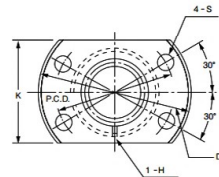

Chart of TTM type Flange Nut

Type	Pitch P	Dimension (mm)							
		D	L	R	F	D ₁	D ₂	F ₀	
TTM 8	1.5	15	20	1	5	30	22	4.3	
TTM10	2	20	24	1	5	36	26	4.3	
TTM12	2	22	30	1	5	44	31	5.4	
TTM14	3	22	30	1	5	44	31	5.4	
TTM16	3	28	35	1	6	51	38	6.6	
TTM18	4	32	40	1	6	56	42	6.6	
TTM20	4	32	40	1	6	56	42	6.6	
TTM22	5	36	50	1	7	61	47	6.6	
TTM25	5	36	50	1	7	61	47	6.6	
TTM28	5	44	56	1.5	8	76	58	9.0	
TTM32	6	44	56	1.5	8	76	58	9.0	
TTM36	6	52	60	1.5	8	84	66	9.0	
TTM40	6	58	70	1.5	10	98	76	11.0	
TTM50	8	68	80	1.5	10	109	85	11.0	

● Only right-handed is available for TTM8.

Chart of STM Straight Nut

Type	Pitch P	Dimensions (mm)		
		D	L	R
STM 8	1.5	15	20	1
STM10	2	20	20	1
STM12	2	22	22	1
STM14	3	22	22	1
STM16	3	28	26	1
STM18	4	32	31	1
STM20	4	32	31	1
STM22	5	36	40	1
STM25	5	36	40	1
STM28	5	44	45	1.5
STM32	6	44	45	1.5
STM36	6	52	49	1.5
STM40	6	58	57	1.5
STM50	8	68	67	1.5

● Only right-handed is available for STM8.

30° Trapezoidal Feed Screws KTM, KTM-OH series

KTM

KTM-OH

Type	Without Lub.Hole	With Lub.Hole	Dimensions														Unit : mm
			Pitch P	D	D ₁	P.C.D.	K	L	R	T	F	S	H	W	R ₀	t	
KTM 8	—	—	1.5	15	30	22	15	20	1	5	—	3.3	1.5	—	—	—	
KTM10	KTM10-OH	—	2	20	36	26	22	24	1	5	6	4.3	1.5	2.5	1.8R	0.5	
KTM12	KTM12-OH	—	2	22	44	31	24	30	1	5	7	5.4	1.5	2.5	1.8R	0.5	
KTM14	KTM14-OH	—	3	22	44	31	24	30	1	5	7	5.4	1.5	2.5	1.8R	0.5	
KTM16	KTM16-OH	—	3	28	51	38	31	35	1	6	8	6.6	1.5	2.5	1.8R	0.5	
KTM18	KTM18-OH	—	4	32	56	42	34	40	1	6	10.5	6.6	2	3	2.6R	0.5	
KTM20	KTM20-OH	—	4	32	56	42	34	40	1	6	10.5	6.6	2	3	2.5R	0.5	
KTM22	KTM22-OH	—	5	36	61	47	40	50	1	7	14	6.6	2.5	3.5	2.5R	0.7	
KTM25	KTM25-OH	—	5	36	61	47	40	50	1	7	14	6.6	2.5	3.5	2.5R	0.7	
KTM28	KTM28-OH	—	5	44	76	58	48	56	1.5	8	15	9	2.5	3.5	2.5R	0.7	
KTM32	KTM32-OH	—	6	44	76	58	48	56	1.5	8	15	9	2.5	3.5	2.5R	0.7	
KTM36	KTM36-OH	—	6	52	84	66	56	60	1.5	8	17	9	3	4	3.2R	0.7	
KTM40	KTM40-OH	—	6	58	98	76	62	70	1.5	10	19	11.0	3	4	3.2R	0.7	